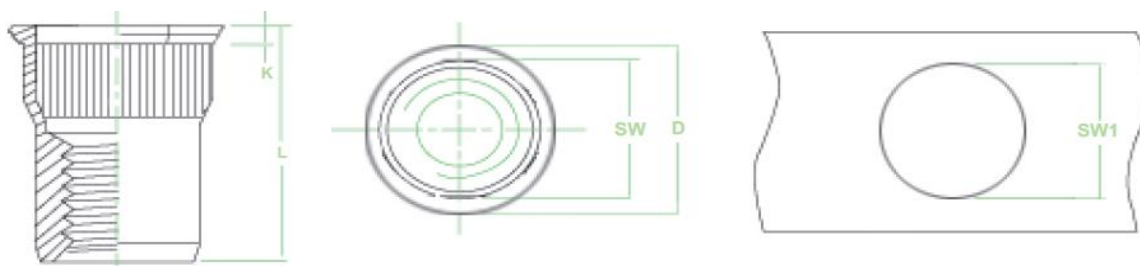

Administración, fábrica y ventas:

Molina Arrotea 1150, Lomas de Zamora (CP: 1832), Bs. As.

Tel: (005411) 4243 5823 / 4392 4278 / 4292 0965

E-mail : ventas@tubulon.com.ar

NUEVA web: www.tubulon.com.ar

MATERIAL:	ACERO INOXIDABLE AISI 304 - A2
TERMINACIÓN:	PULIDO BRILLANTE
DIMENSIONES:	SEGÚN ESPECIFICACIONES
DESCUENTOS:	BASE DE INOXIDABLE

PRECIOS DE TUERCA REMACHE MOLETEADA CON CABEZA

Codigo: 020	CANTIDAD POR CAJA	ROSCA MA	MEDIDAS EN mm				LARGO (mm)	RANGO APRIETE	PRECIO (U\$S/1000)
			SW1	SW	d2ø	K			
000	3.000	M3- 0,50	5,1	5,0	6,0	0,5	9,0	0,5 - 2,0	1.624,77
001	1.900	M4- 0,70	6,1	6,0	7,0	0,5	11,0	0,5 - 2,5	1.668,11
002	1.200	M5- 0,80	7,1	7,0	8,0	0,5	12,0	0,5 - 3,0	1.789,58
003	700	M6- 1,00	9,1	9,0	10,0	0,5	14,0	0,5 - 3,0	2.435,35
004	400	M8- 1,25	11,1	11,0	12,0	0,5	16,0	0,5 - 3,0	3.218,80
005	240	M10- 1,50	13,1	13,0	14,2	0,8	19,0	1,0 - 3,5	3.809,92

LOS PRECIOS NO INCLUYEN IVA

PRECIOS DE TUERCA REMACHE MOLETEADA SIN CABEZA

Codigo: 021	CANTIDAD POR CAJA	ROSCA MA	MEDIDAS EN mm				LARGO (mm)	RANGO APRIETE	PRECIO (U\$S/1000)
			SW1	SW	D	K			
000	4.000	M3- 0,50	5,1	5,0	8	0,8	9,0	0,3 - 2,0	1.624,77
001	2.300	M4- 0,70	6,1	6,0	9	1	11,0	0,3 - 2,5	1.668,11
002	1.500	M5- 0,80	7,1	7,0	10	1	12,0	0,3 - 3,0	1.789,58
003	800	M6- 1,00	9,1	9,0	12	1,5	14,0	0,5 - 3,0	2.435,35
004	500	M8- 1,25	11,1	11,0	15	1,5	16,0	0,5 - 3,0	3.218,80
005	300	M10- 1,50	13,1	13,0	17	2	19,0	1,0 - 3,5	3.809,92