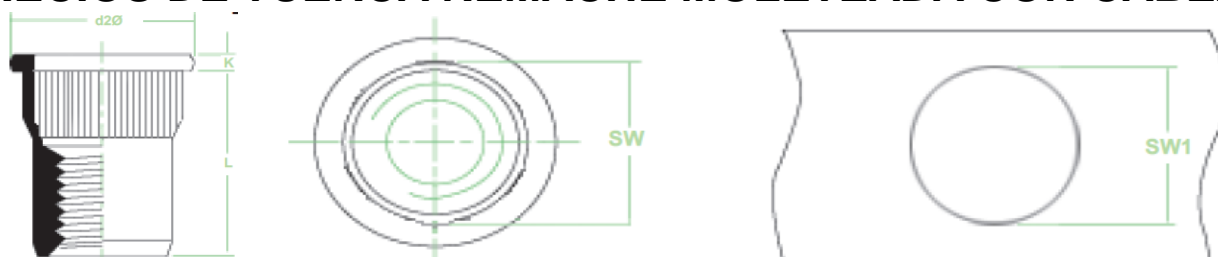

Administración, fábrica y ventas:

Molina Arrotea 1150, Lomas de Zamora (CP: 1832), Bs. As.

Tel: (005411) 4243 5823 / 4392 4278 / 4292 0965

E-mail : ventas@tubulon.com.ar

NUEVA web: www.tubulon.com.ar

MATERIAL:	ACERO INOXIDABLE AISI 304 - A2
TERMINACIÓN:	PULIDO BRILLANTE
DIMENSIONES:	SEGÚN ESPECIFICACIONES
DESCUENTOS:	BASE DE INOXIDABLE

PRECIOS DE TUERCA REMACHE MOLETEADA CON CABEZA

Codigo: 020	CANTIDAD POR CAJA	ROSCA MA	MEDIDAS EN mm				LARGO (mm)	RANGO APRIETE	PRECIO (U\$S/1000)
			SW1	SW	d2ø	K			
000	3.000	M3- 0,50	5,1	5,0	6,0	0,5	9,0	0,5 - 2,0	1.624,77
001	1.900	M4- 0,70	6,1	6,0	7,0	0,5	11,0	0,5 - 2,5	1.668,11
002	1.200	M5- 0,80	7,1	7,0	8,0	0,5	12,0	0,5 - 3,0	1.789,58
003	700	M6- 1,00	9,1	9,0	10,0	0,5	14,0	0,5 - 3,0	2.435,35
004	400	M8- 1,25	11,1	11,0	12,0	0,5	16,0	0,5 - 3,0	3.218,80
005	240	M10- 1,50	13,1	13,0	14,2	0,8	19,0	1,0 - 3,5	3.809,92

LOS PRECIOS NO INCLUYEN IVA

PRECIOS DE TUERCA REMACHE MOLETEADA SIN CABEZA

Codigo: 021	CANTIDAD POR CAJA	ROSCA MA	MEDIDAS EN mm				LARGO (mm)	RANGO APRIETE	PRECIO (U\$S/1000)
			SW1	SW	D	K			
000	4.000	M3- 0,50	5,1	5,0	8	0,8	9,0	0,3 - 2,0	1.624,77
001	2.300	M4- 0,70	6,1	6,0	9	1	11,0	0,3 - 2,5	1.668,11
002	1.500	M5- 0,80	7,1	7,0	10	1	12,0	0,3 - 3,0	1.789,58
003	800	M6- 1,00	9,1	9,0	12	1,5	14,0	0,5 - 3,0	2.435,35
004	500	M8- 1,25	11,1	11,0	15	1,5	16,0	0,5 - 3,0	3.218,80
005	300	M10- 1,50	13,1	13,0	17	2	19,0	1,0 - 3,5	3.809,92